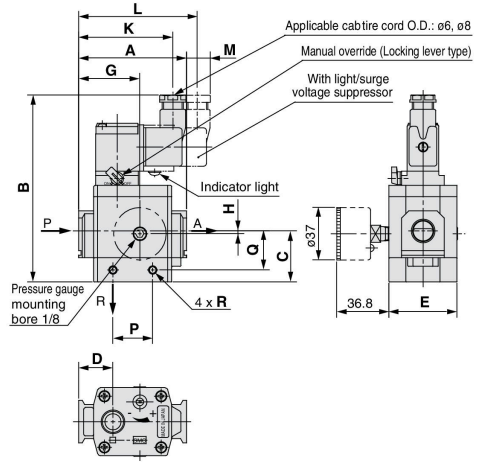

## Dimensions

Grommet: AV□00-□-□G, GS

DIN terminal: AV□00-□-□D, DZ

DIN terminal for European use: AV□00-□-□Y, YZ

Model	Port size	A	B	C	D	E	G	H	I	K	L	M	N	P	Q	R
AV2000-□02-□G□	1/4	66	105	31	22	40	38	0	47.5	—	—	—	93	29	23.5	M4 x 0.7 Depth 4.5
AV2000-□02-□GS□																
AV2000-□02-□D□	1/4	66	125	31	22	40	38	0	—	65.5	—	6	—	29	23.5	M4 x 0.7 Depth 4.5
AV2000-□02-□DZ□										—	80.5	23	—			
AV2000-□02-□Y□	1/4	66	125	31	22	40	38	0	—	67.5	—	10.5	—	29	23.5	M4 x 0.7 Depth 4.5
AV2000-□02-□YZ□										—	84.5	27.5	—			
AV3000-□03-□G□	3/8	76	112	36	24	48	43	2	50.5	—	—	—	100	28	27.5	M5 x 0.8 Depth 5
AV3000-□03-□GS□																
AV3000-□03-□D□	3/8	76	132	36	24	48	43	2	—	66.5	—	—	—	28	27.5	M5 x 0.8 Depth 5
AV3000-□03-□DZ□										—	83.5	16	—			
AV3000-□03-□Y□	3/8	76	132	36	24	48	43	2	—	70.5	—	3.5	—	28	27.5	M5 x 0.8 Depth 5
AV3000-□03-□YZ□										—	87.5	20.5	—			
AV4000-□04-□G□	1/2	98	127	47	32	52	57	3	62.5	—	—	—	115	42	37	M6 x 1 Depth 6
AV4000-□04-□GS□																
AV4000-□04-□D□	1/2	98	147	47	32	52	57	3	—	78.5	—	—	—	42	37	M6 x 1 Depth 6
AV4000-□04-□DZ□										—	95.5	6	—			
AV4000-□04-□Y□	1/2	98	147	47	32	52	57	3	—	82.5	—	—	—	42	37	M6 x 1 Depth 6
AV4000-□04-□YZ□										—	99.5	10.5	—			
AV5000-□ <sup>96</sup> / <sub>16</sub> -□G□	3/4, 1	128	155	59	39	74	77	0	74	—	—	—	143	50	46	M6 x 1 Depth 7.5
AV5000-□ <sup>96</sup> / <sub>16</sub> -□GS□																
AV5000-□ <sup>96</sup> / <sub>16</sub> -□D□	3/4, 1	128	175	59	39	74	77	0	—	90	—	—	—	50	46	M6 x 1 Depth 7.5
AV5000-□ <sup>96</sup> / <sub>16</sub> -□DZ□										—	107	—	—			
AV5000-□ <sup>96</sup> / <sub>16</sub> -□Y□	3/4, 1	128	175	59	39	74	77	0	—	94	—	—	—	50	46	M6 x 1 Depth 7.5
AV5000-□ <sup>96</sup> / <sub>16</sub> -□YZ□										—	111	—	—			