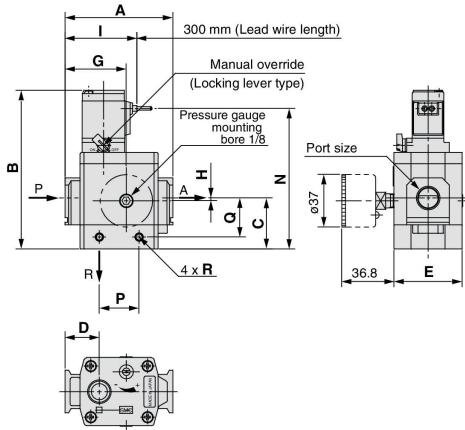

## Dimensions

Grommet: AV□00-□-□G, GS

DIN terminal: AV□00-□-□D, DZ

DIN terminal for European use: AV□00-□-□Y, YZ

Model	Port size	A	B	C	D	E	G	H	I	K	L	M	N	P	Q	R
AV2000-□02-□G□	1/4	66	105	31	22	40	38	0	47.5	—	—	—	93	29	23.5	M4 x 0.7 Depth 4.5
AV2000-□02-□GS□																
AV2000-□02-□D□	1/4	66	125	31	22	40	38	0	—	65.5	—	6	—	29	23.5	M4 x 0.7 Depth 4.5
AV2000-□02-□DZ□										—	80.5	23	—			
AV2000-□02-□Y□	1/4	66	125	31	22	40	38	0	—	67.5	—	10.5	—	29	23.5	M4 x 0.7 Depth 4.5
AV2000-□02-□YZ□										—	84.5	27.5	—			
AV3000-□03-□G□	3/8	76	112	36	24	48	43	2	50.5	—	—	—	100	28	27.5	M5 x 0.8 Depth 5
AV3000-□03-□GS□																
AV3000-□03-□D□	3/8	76	132	36	24	48	43	2	—	66.5	—	—	—	28	27.5	M5 x 0.8 Depth 5
AV3000-□03-□DZ□										—	83.5	16	—			
AV3000-□03-□Y□	3/8	76	132	36	24	48	43	2	—	70.5	—	3.5	—	28	27.5	M5 x 0.8 Depth 5
AV3000-□03-□YZ□										—	87.5	20.5	—			
AV4000-□04-□G□	1/2	98	127	47	32	52	57	3	62.5	—	—	—	115	42	37	M6 x 1 Depth 6
AV4000-□04-□GS□																
AV4000-□04-□D□	1/2	98	147	47	32	52	57	3	—	78.5	—	—	—	42	37	M6 x 1 Depth 6
AV4000-□04-□DZ□										—	95.5	6	—			
AV4000-□04-□Y□	1/2	98	147	47	32	52	57	3	—	82.5	—	—	—	42	37	M6 x 1 Depth 6
AV4000-□04-□YZ□										—	99.5	10.5	—			
AV5000-□ <sup>96</sup> / <sub>16</sub> -□G□	3/4, 1	128	155	59	39	74	77	0	74	—	—	—	143	50	46	M6 x 1 Depth 7.5
AV5000-□ <sup>96</sup> / <sub>16</sub> -□GS□																
AV5000-□ <sup>96</sup> / <sub>16</sub> -□D□	3/4, 1	128	175	59	39	74	77	0	—	90	—	—	—	50	46	M6 x 1 Depth 7.5
AV5000-□ <sup>96</sup> / <sub>16</sub> -□DZ□										—	107	—	—			
AV5000-□ <sup>96</sup> / <sub>16</sub> -□Y□	3/4, 1	128	175	59	39	74	77	0	—	94	—	—	—	50	46	M6 x 1 Depth 7.5
AV5000-□ <sup>96</sup> / <sub>16</sub> -□YZ□										—	111	—	—			