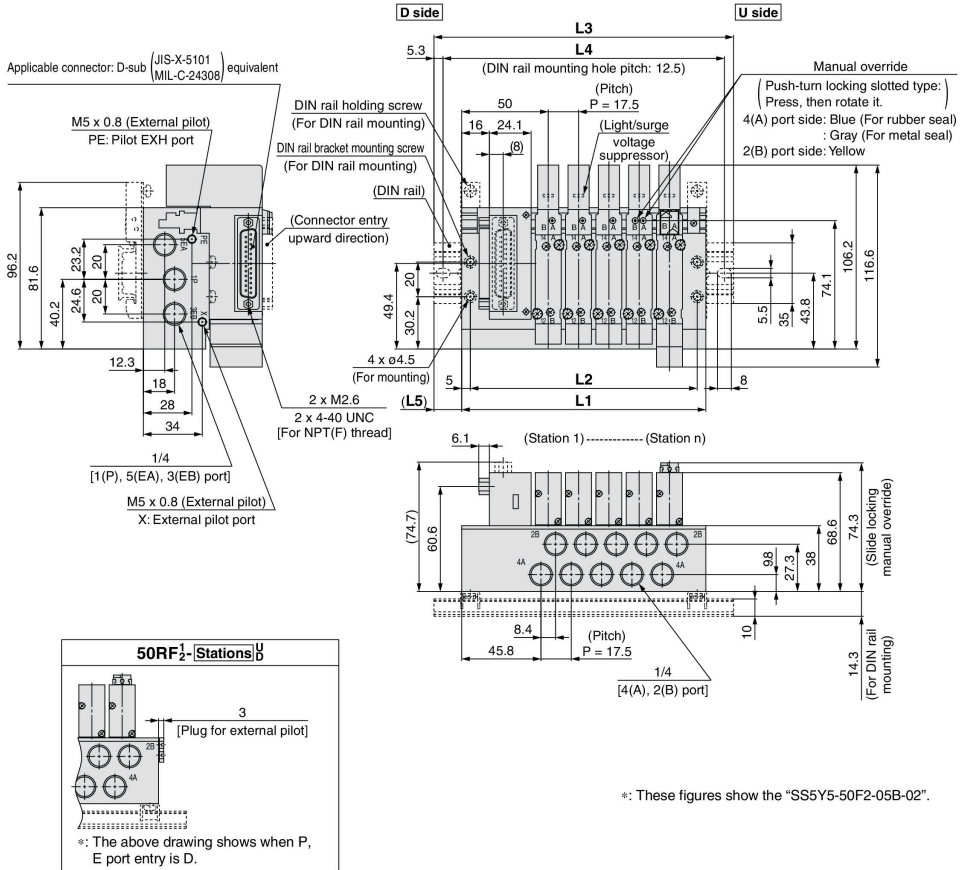

SY3000/5000/7000 Series

Plug-in Metal Base Type 50/Side Ported D-sub Connector

Dimensions: SY5000 Series

SS5Y5-50(R)F₂-Stations_U_D-02□(D)

n: Stations	2	3	4	5	6	7	8	9	10	11	12
L1	88.5	106	123.5	141	158.5	176	193.5	211	228.5	246	263.5
L2	78.5	96	113.5	131	148.5	166	183.5	201	218.5	236	253.5
L3	123	135.5	148	173	185.5	210.5	223	235.5	260.5	273	298
L4	112.5	125	137.5	162.5	175	200	212.5	225	250	262.5	287.5
L5	17.5	15	12.5	16	13.5	17.5	15	12.5	16	13.5	17.5