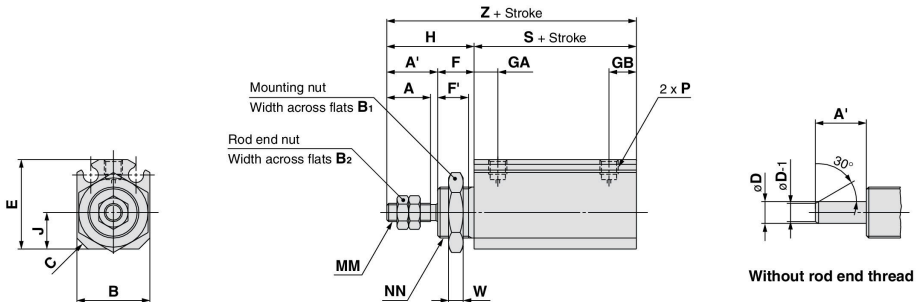

Built-in magnet: CDJP2B6 to 16

Symbol	A	A'	B	B₁	B₂	C	D	E	F	F'	GA	GB	H	J	MM	NN	P	S	W	Z
6	7	9	14	14	5.5	2	3	16.5	8	6.5	5.5	6.5	17	6	M3 x 0.5	M10 x 1.0	M3 x 0.5	21	3	38
10	10	12	15	17	7	2.5	4	19	8	6.5	6	7	20	7	M4 x 0.7	M12 x 1.0	M3 x 0.5	24.5	3	44.5
16	12	14	20	19	8	3	6	24.5	10	8.5	6.5	7.5	24	10	M5 x 0.8	M14 x 1.0	M5 x 0.8	24.5	4	48.5