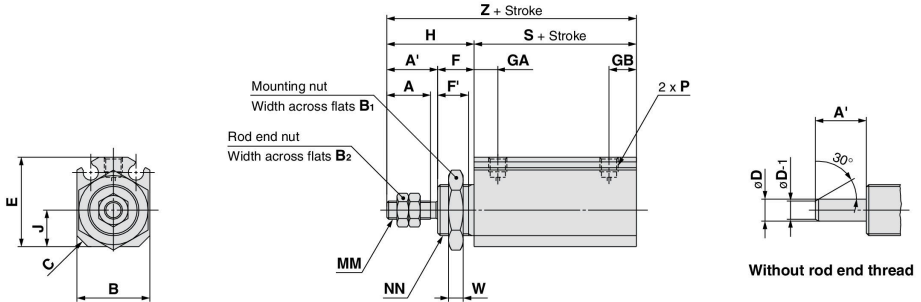

## Dimensions: Basic Mounting ( $\varnothing 6$ to $\varnothing 16$ )

Standard: CJP2B6 to 16

Symbol	A	A'	B	B <sub>1</sub>	B <sub>2</sub>	C	D	E	F	F'	GA	GB	H	J	MM	NN	P	S	W	Z
6	7	9	14	14	5.5	2	3	16.5	8	6.5	5.5	6.5	17	6	M3 x 0.5	M10 x 1.0	M3 x 0.5	16	3	33
10	10	12	15	17	7	2.5	4	19	8	6.5	6	7	20	7	M4 x 0.7	M12 x 1.0	M3 x 0.5	19.5	3	39.5
16	12	14	20	19	8	3	6	24.5	10	8.5	6.5	7.5	24	10	M5 x 0.8	M14 x 1.0	M5 x 0.8	19.5	4	43.5

## Built-in magnet: CDJP2B6 to 16

Symbol	A	A'	B	B <sub>1</sub>	B <sub>2</sub>	C	D	E	F	F'	GA	GB	H	J	MM	NN	P	S	W	Z
6	7	9	14	14	5.5	2	3	16.5	8	6.5	5.5	6.5	17	6	M3 x 0.5	M10 x 1.0	M3 x 0.5	21	3	38
10	10	12	15	17	7	2.5	4	19	8	6.5	6	7	20	7	M4 x 0.7	M12 x 1.0	M3 x 0.5	24.5	3	44.5
16	12	14	20	19	8	3	6	24.5	10	8.5	6.5	7.5	24	10	M5 x 0.8	M14 x 1.0	M5 x 0.8	24.5	4	48.5